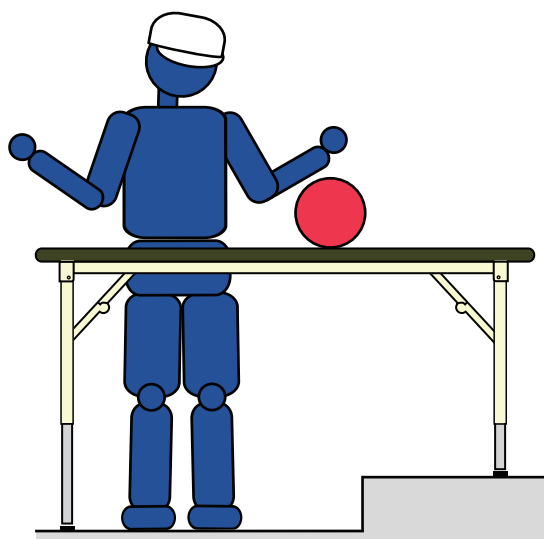

ワークテーブル
折りたたみ高さ調整タイプ

4つの優れた特徴

高さを合わせて背筋がピン！
疲れません。

どこでも水平！
4本の脚を個別に調整できます。

一人でもラクラク移動！
設置がはかどります。

お使いの車イスに合わせて
ベストポジション！