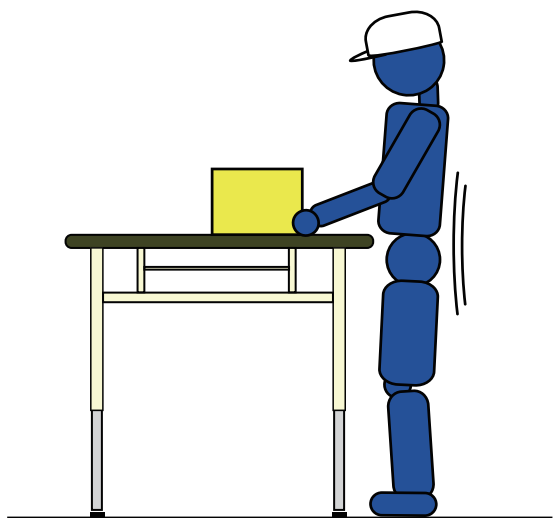

ワークテーブル
折りたたみ高さ調整タイプ

4つの優れた特徴

高さを合わせて背筋がピン！
疲れません。

どこでも水平！
4本の脚を個別に調整できます。

一人でもラクラク移動！
設置がはかどります。

お使いの車イスに合わせて
ベストポジション！